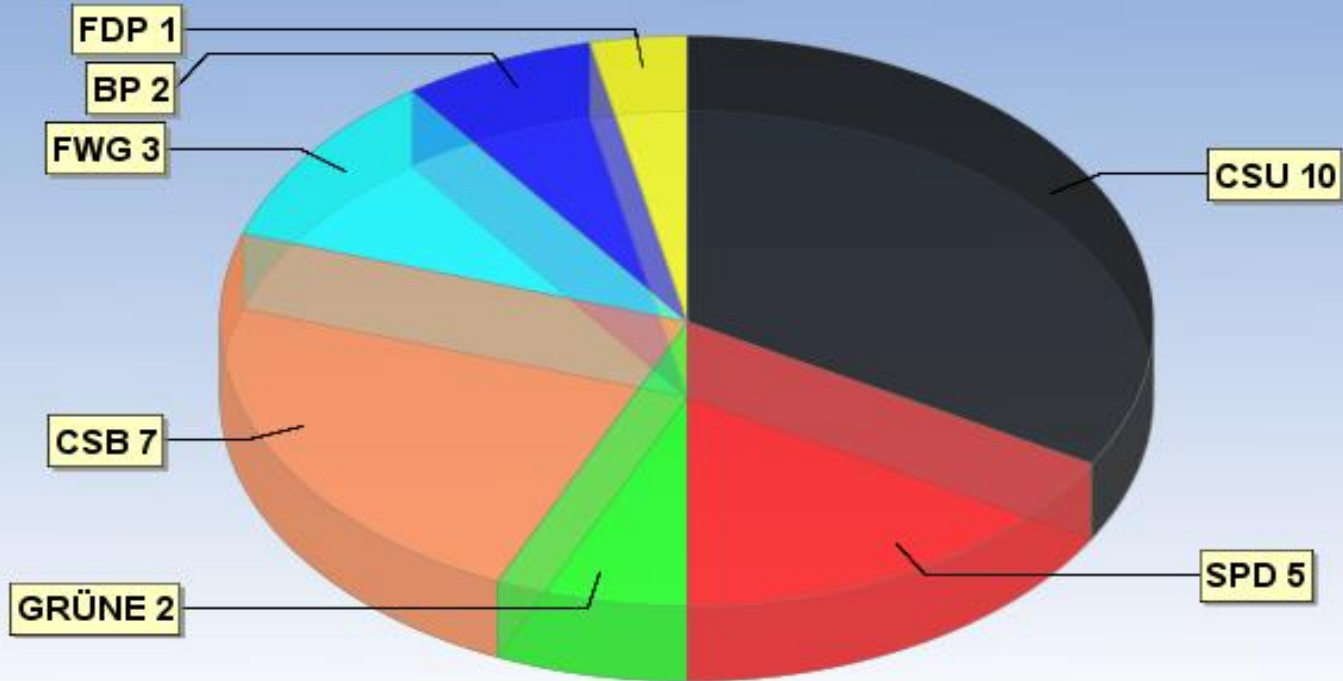

Dr. Meierhofer, Sigrid (SPD) 3.396

Bauer, Wolfgang (CSU) 2.950

Schröter, Martin (FDP) 547 (4.71%)

Möckl, Florian (FWG) 529 (4.56%)

Grasegger, Andreas (BP) 319 (2.75%)

Schnellmeldung zur Kreistagswahl 2014

Stimmen in Prozent

Stimmhochburgen im Landkreis

Vorläufiges Ergebnis zur Gemeinderatswahl 2014

Stimmen in Prozent

Markt Garmisch-Partenkirchen

CSU	105.014	CSB	66.895
SPD	53.762	FWG	31.122
GRÜNE	15.521	BP	16.991
		FDP	15.383

Wahlbeteiligung:	54,60%
Stimmberechtigte:	21.382
Wähler:	11.674
Ungültige Stimmen:	357
Gültige Stimmen:	304.688

Vorläufiges Ergebnis zur Gemeinderatswahl 2014

Sitzverteilung

Markt Garmisch-Partenkirchen

● CSU ● SPD ● GRÜNE ● CSB ● FWG ● BP ● FDP