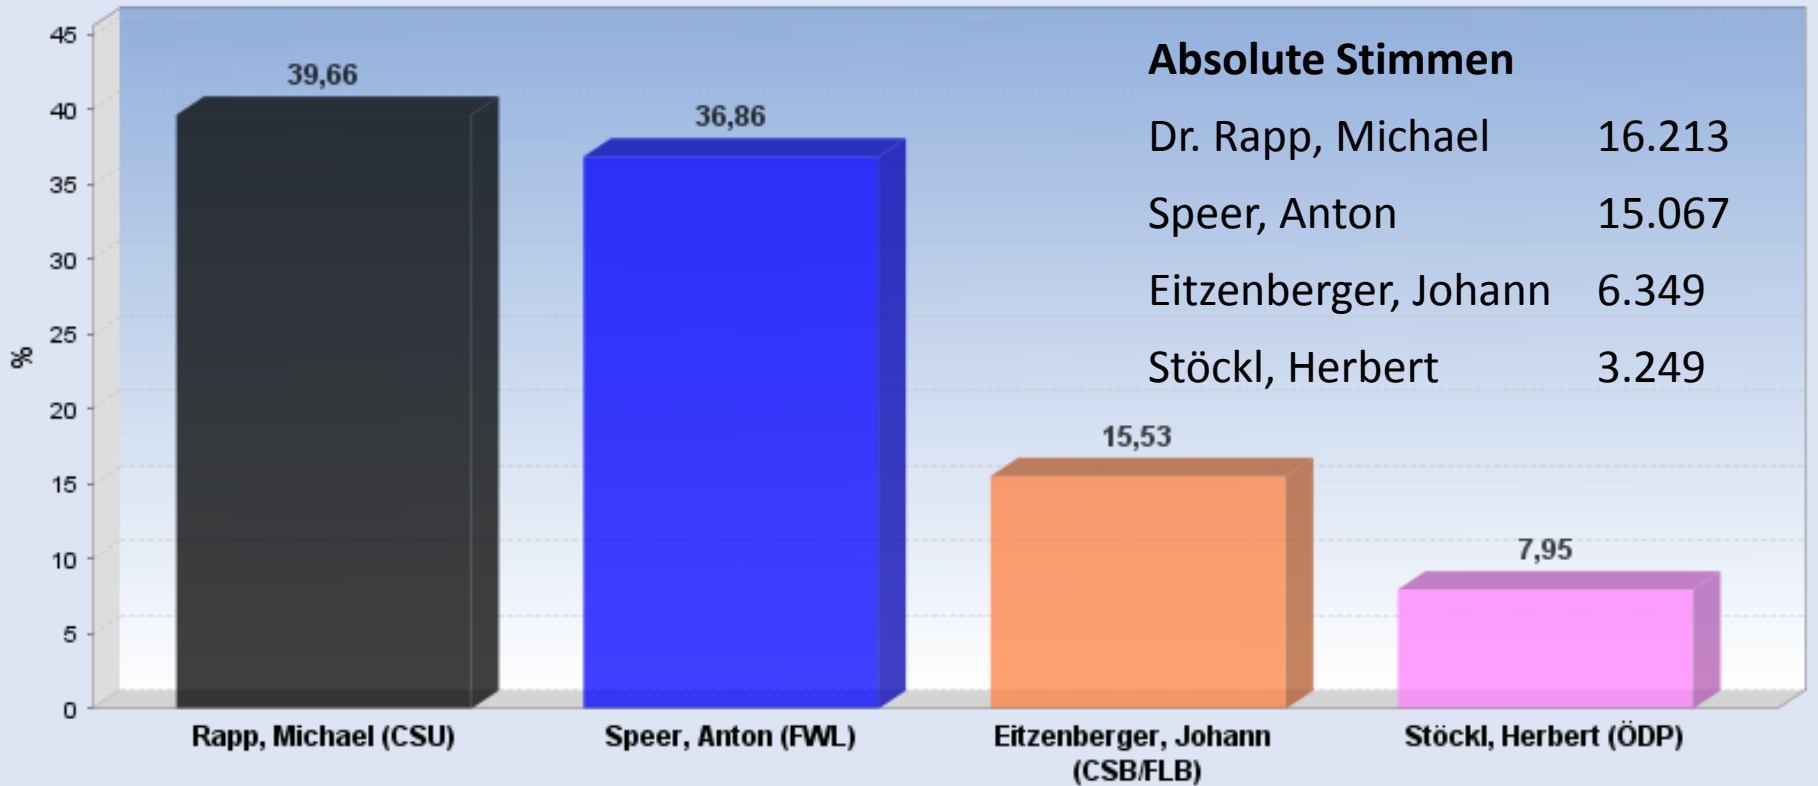

Ergebnis zur Landratswahl 2014

Stimmen in Prozent

Landkreis Garmisch-Partenkirchen

Wahlbeteiligung: 59,89%

Stimmberechtigte: 69.394

Wähler: 41.562

Ungültige Stimmen: 684

Gültige Stimmen: 40.878

Schnellmeldung zur Bürgermeisterwahl 2014 Garmisch-Partenk. Stimmen in Prozent

Wahlbeteiligung: 54,63%

Stimmberechtigte: 21.382

Wähler: 11.681

Ungültige Stimmen: 79

Gültige Stimmen: 11.602

M.A. Schmid, Thomas (CSB) 3.861

Dr. Meierhofer, Sigrid (SPD) 3.396

Bauer, Wolfgang (CSU) 2.950

Schröter, Martin (FDP) 547 (4.71%)

Möckl, Florian (FWG) 529 (4.56%)

Grasegger, Andreas (BP) 319 (2.75%)

Schnellmeldung zur Kreistagswahl 2014

Stimmen in Prozent