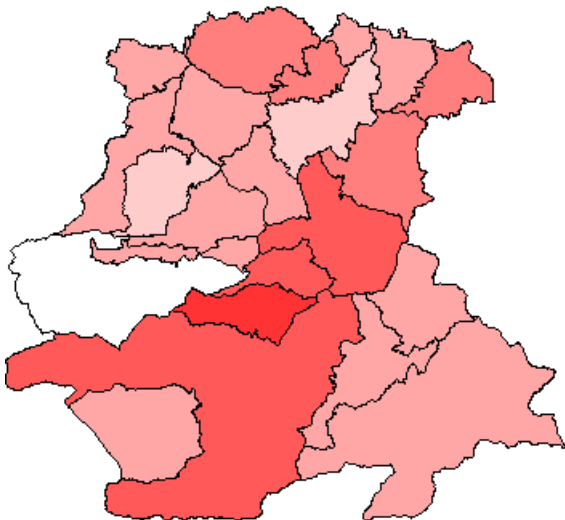

Stimmhochburgen im Landkreis