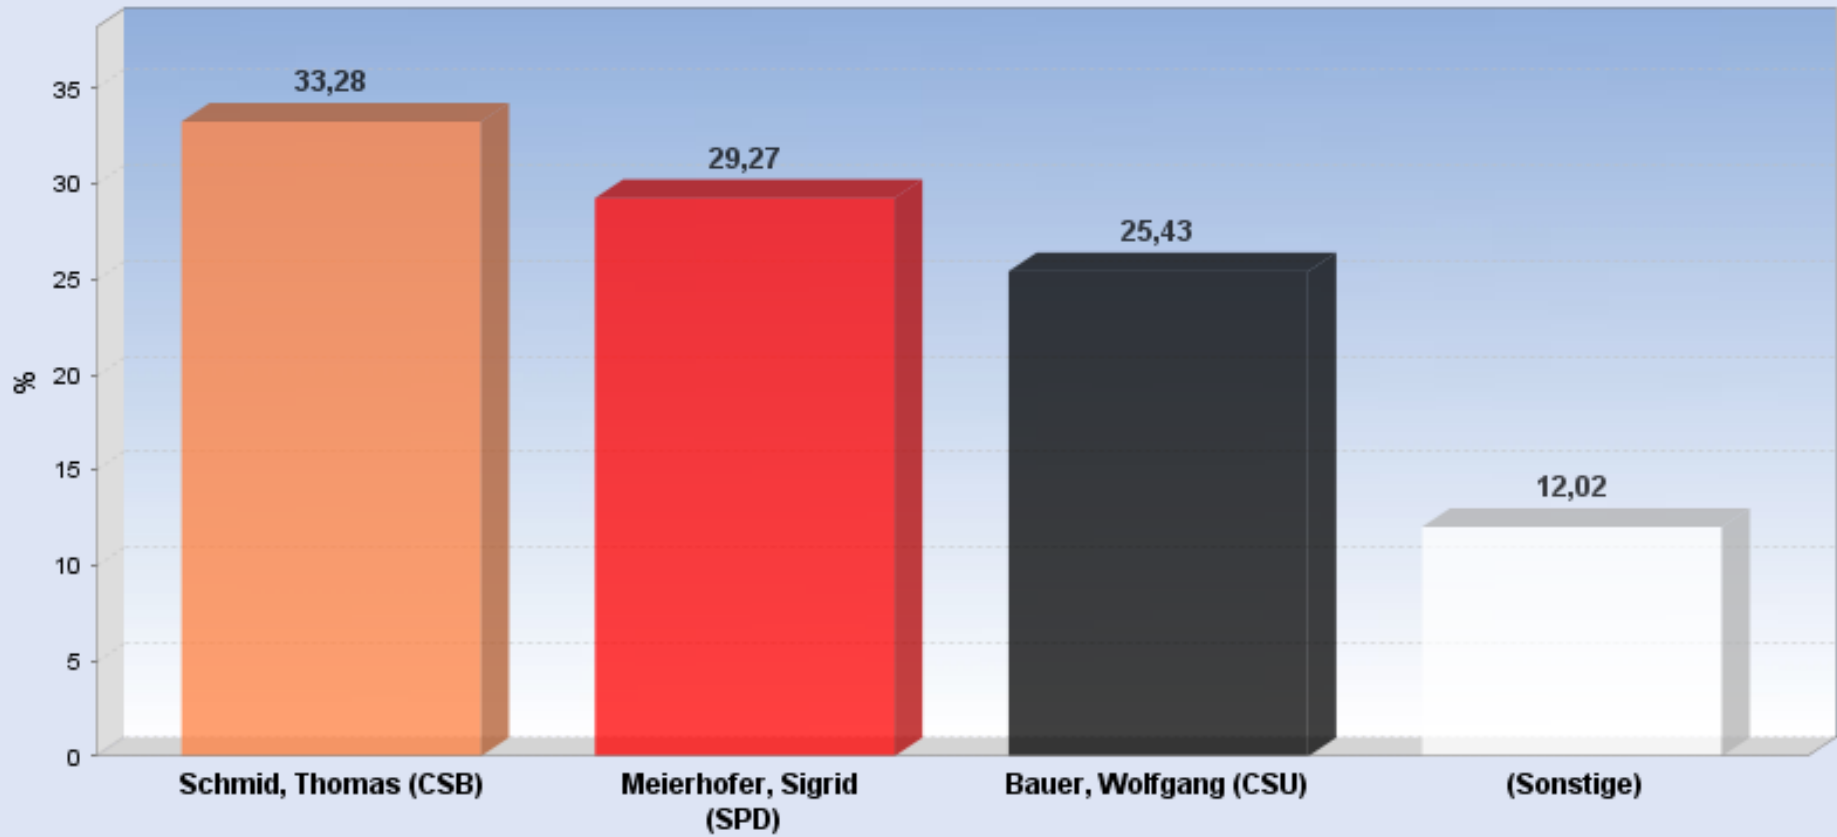

Schnellmeldung zur Bürgermeisterwahl 2014 Garmisch-Partenk. Stimmen in Prozent

Wahlbeteiligung: 54,63%

Stimmberechtigte: 21.382

Wähler: 11.681

Ungültige Stimmen: 79

Gültige Stimmen: 11.602

M.A. Schmid, Thomas (CSB) 3.861

Dr. Meierhofer, Sigrid (SPD) 3.396

Bauer, Wolfgang (CSU) 2.950

Schröter, Martin (FDP) 547 (4.71%)

Möckl, Florian (FWG) 529 (4.56%)

Grasegger, Andreas (BP) 319 (2.75%)