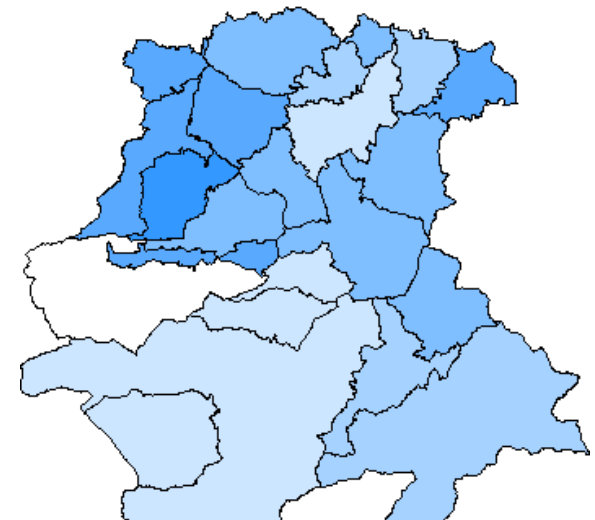

Stimmhochburgen im Landkreis