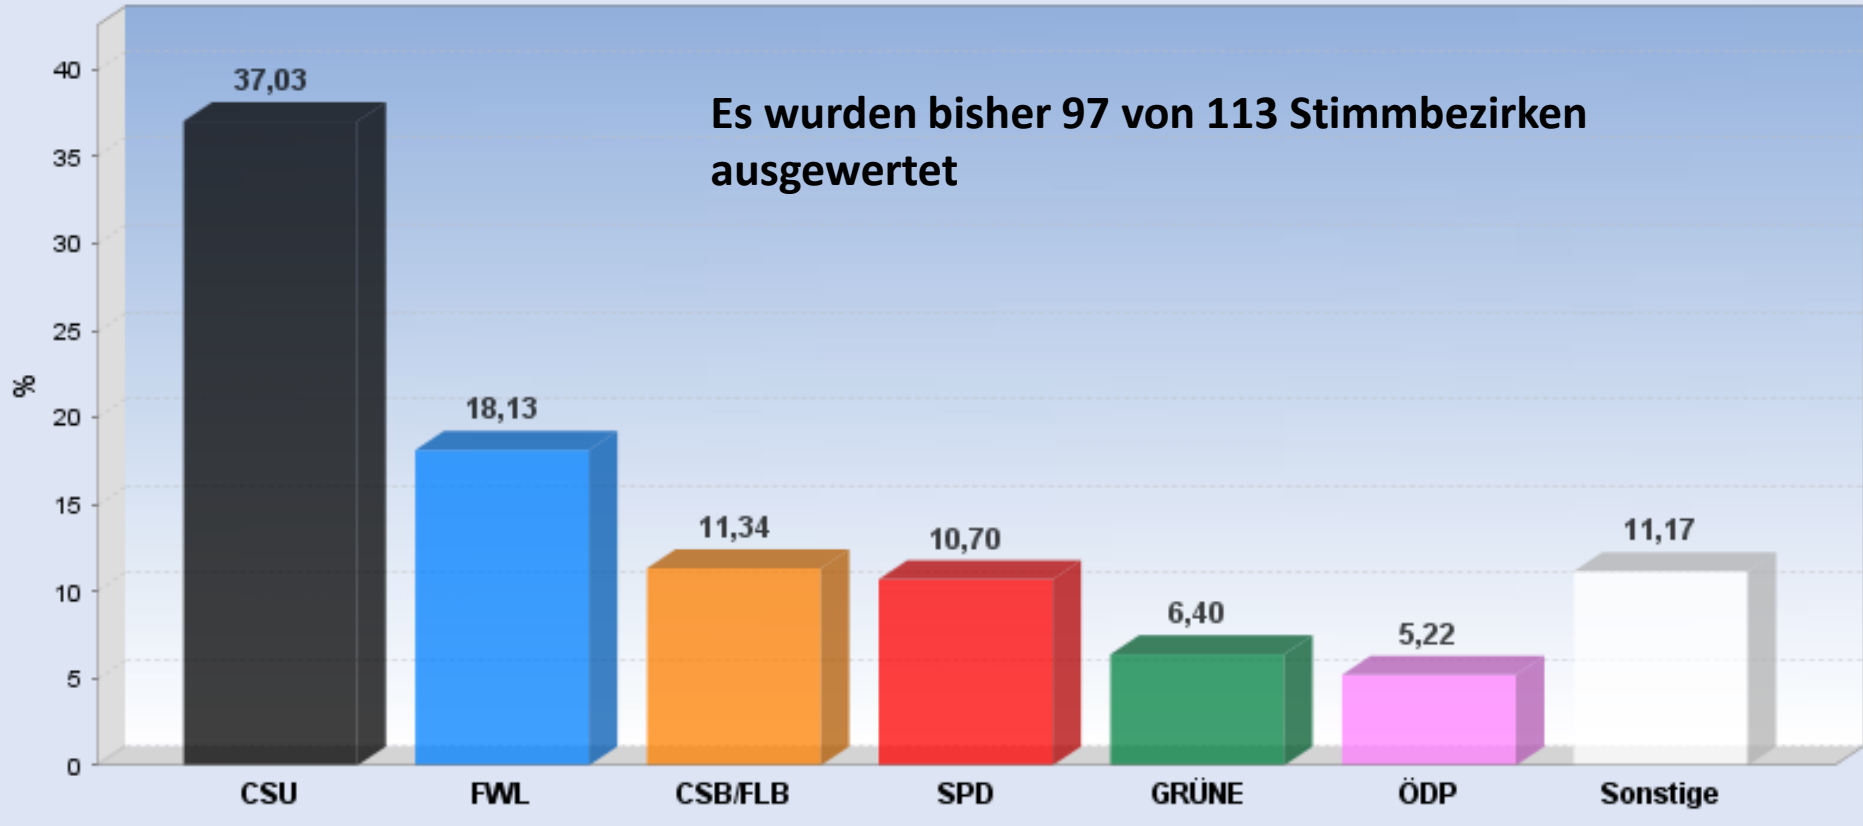

Schnellmeldung zur Kreistagswahl 2014

Stimmen in Prozent

Landkreis Garmisch-Partenkirchen

CSU	650.321	37,03%	ÖDP	91.732	5,22%
FWL	318.430	18,13%	FWG	82.173	4,68%
CSB/FLB	199.119	11,34%	BP	77.023	4,39%
SPD	187.892	10,70%	FDP	36.976	2,11%
GRÜNE	112.455	6,40%