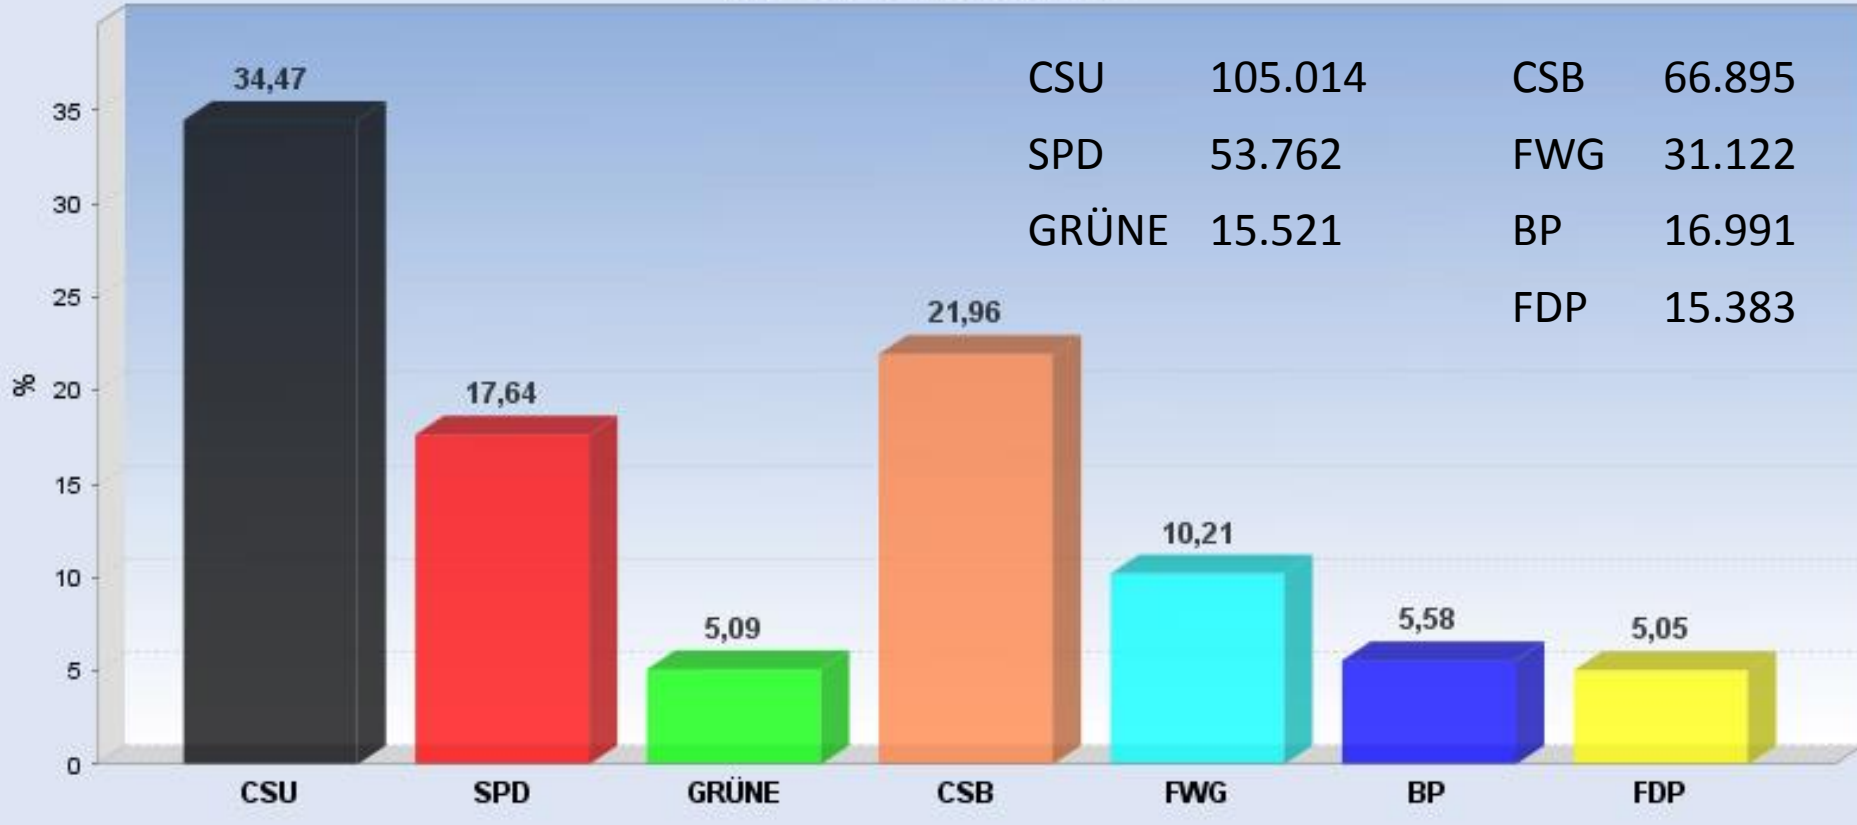

Dr. Meierhofer, Sigrid (SPD) 3.396

Bauer, Wolfgang (CSU) 2.950

Schröter, Martin (FDP) 547 (4.71%)

Möckl, Florian (FWG) 529 (4.56%)

Grasegger, Andreas (BP) 319 (2.75%)

Schnellmeldung zur Kreistagswahl 2014

Stimmen in Prozent

Landkreis Garmisch-Partenkirchen

CSU	650.321	37,03%	ÖDP	91.732	5,22%
FWL	318.430	18,13%	FWG	82.173	4,68%
CSB/FLB	199.119	11,34%	BP	77.023	4,39%
SPD	187.892	10,70%	FDP	36.976	2,11%
GRÜNE	112.455	6,40%			

Stimmhochburgen im Landkreis

Vorläufiges Ergebnis zur Gemeinderatswahl 2014

Stimmen in Prozent

Markt Garmisch-Partenkirchen

CSU	105.014	CSB	66.895
SPD	53.762	FWG	31.122
GRÜNE	15.521	BP	16.991
		FDP	15.383