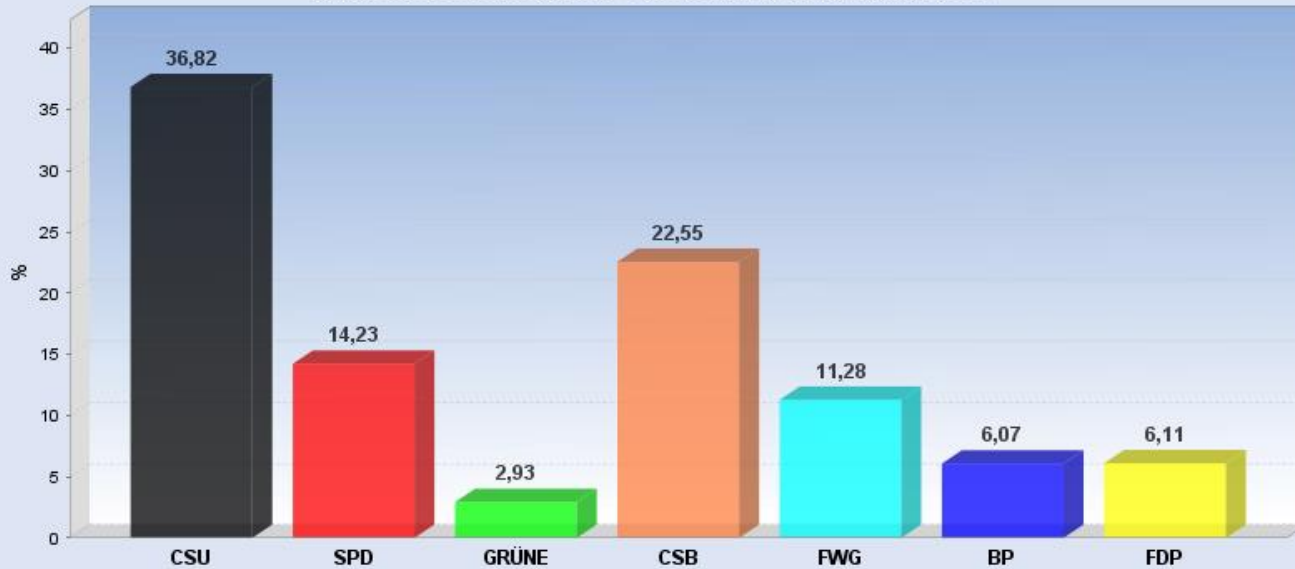

Vorläufiges Ergebnis zur Gemeinderatswahl 2014 Stimmen in Prozent

Markt Garmisch-Partenkirchen - Stimmbezirk Briefwahlbezirk 22 (0022)