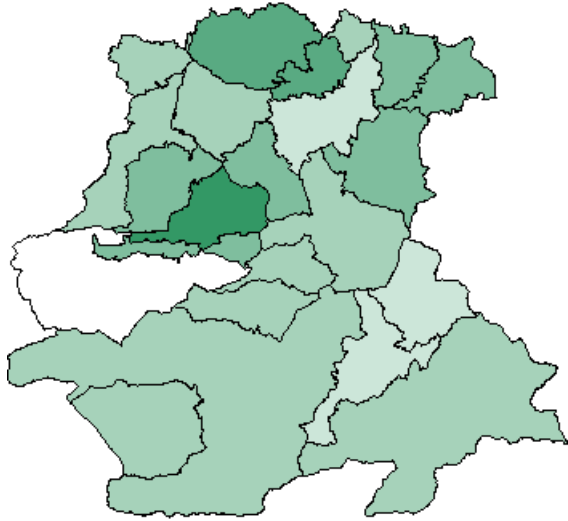

Stimmhochburgen im Landkreis